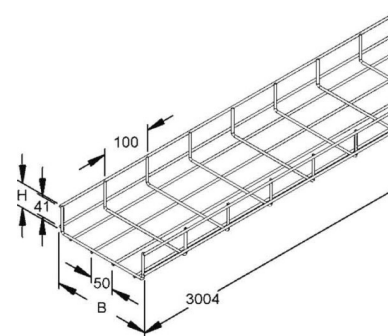

Mesh cable tray U-shape 60 mm 60 mm GRS 60.060 E3

Allgemeine Informationen

Products_Model	ET5401021
EAN	4013339801152
Producer	Niadax
Producer-Model	GRS 60.060 E3
Producer-Typ	GRS 60.060 E3
min. Order	
Class	Gitterrinne

Technische Informationen

Profilform	
Höhe	60mm
Breite	60mm
Drahtdurchmesser	4mm
Länge	3000mm
Ausführung	
Schraublose Verbinder	
Integrierte Trennwand	
Weitspann-Ausführung	
Geeignet für Funktionserhalt	
Werkstoff	
Rostfreier Stahl, gebeizt	
Werkstoffgüte	
Oberfläche	

[Mesh cable tray U-shape 60 mm 60 mm GRS 60.060 E3 online kaufen](#)