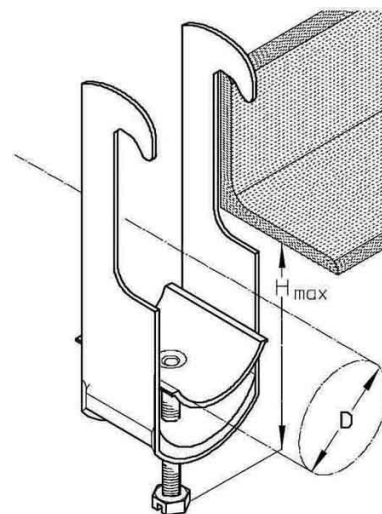

One-piece strut clamp 24 mm 28 S

Allgemeine Informationen

Products_Model	ET0427189
EAN	4040918027979
Producer	Puk-Werke
Producer-Model	28 S
Producer-Typ	28 S
min. Order	
Class	Bügelschelle

Technische Informationen

Spannbereich	24...28mm
Max. Anzahl der Kabel	
Werkstoff Schelle	
Oberfläche Schelle	
Werkstoff Schraube	
Oberfläche Schraube	
Montageart	
Mit Kunststoffwanne	
Mit Metallwanne	
Halogenfrei	

[One-piece strut clamp 24 mm 28 S online kaufen](#)