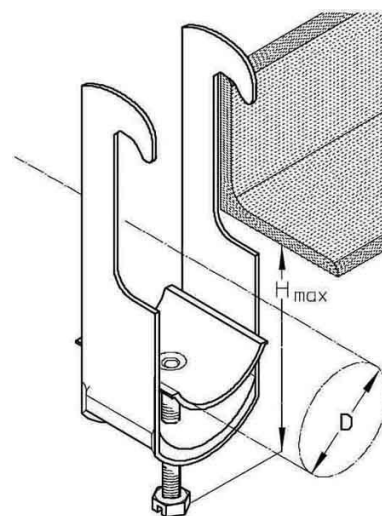

Puk Group Kabelschelle 28 S

Allgemeine Informationen

Artikelnummer	ET0427189
EAN	4040918027979
Hersteller	Puk-Werke
Hersteller-ArtNr	28 S
Hersteller-Typ	28 S
Verpackungseinheit	1 Stück
Artikelklasse	Bügelschelle

Technische Informationen

Spannbereich	24...28mm
Max. Anzahl der Kabel	
Werkstoff Schelle	
Oberfläche Schelle	
Werkstoff Schraube	
Oberfläche Schraube	
Montageart	
Mit Kunststoffwanne	
Mit Metallwanne	
Halogenfrei	

Puk Group Kabelschelle 28 S Spannbereich 24 ...

28mm, Max.

Anzahl der Kabel 1, Werkstoff Schelle Stahl, Oberfläche Schelle feuerverzinkt, Werkstoff Schraube Stahl, Oberfläche Schraube galvanisch/elektrolytisch verzinkt, Montageart Winkelprofil, Mit Metallwanne, Halogenfrei,