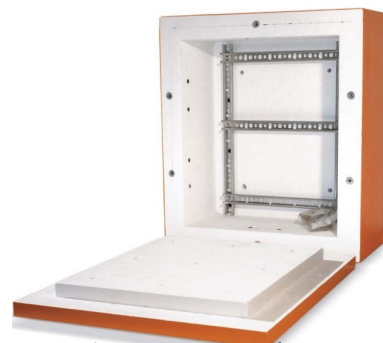

Box/housing for surface mounting on the wall/ceiling 301376

Allgemeine Informationen

Products_Model	ET0479367
EAN	
Producer	Dätwyler Cables Geb.
Producer-Model	301376
Producer-Typ	HS 353013 E30-E90
min. Order	
Class	Dose, Gehäuse für Montage auf der Wand/Decke

Technische Informationen

Bestückung	
Form	
Montageart	
Einführung von hinten	
Länge	430mm
Breite	380mm
Tiefe	220mm
Anreihbar	
Anzahl der Einführungen	
Art der Gehäusedurchführung	
Werkstoff	
Oberfläche	
Farbe	
Deckel	
Deckelbefestigung	
Plombierbar	
Funktionserhalt	
Mit Abschirmung	
Explosionsgeprüfte Ausführung	
Für Ex-Zone Gas	
Für Ex-Zone Staub	