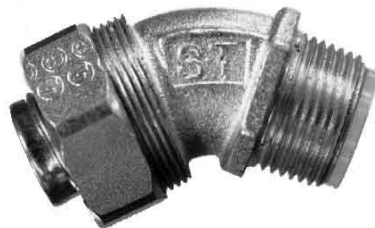

Screw connection for protective metallic hose 295-420-0

Allgemeine Informationen

Products_Model	ET0534137
EAN	8717114164543
Producer	Anamet
Producer-Model	295-420-0
Producer-Typ	295-420-0
min. Order	
Class	Metall-Schutzschlauch-Verschraubung

Technische Informationen

Ausführung	
Bauform	
Verbindungsart der Verschraub	
Einteilig	
Kleinster Innendurchmesser de:	18.8mm
Gewindelänge	16mm

[Screw connection for protective metallic hose 295-420-0 online kaufen](#)