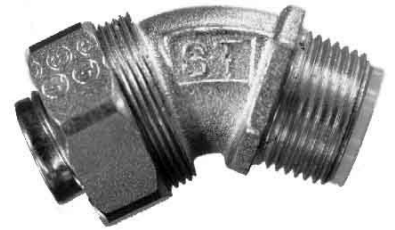

Screw connection for protective metallic hose 295-420-0

Allgemeine Informationen

Products_Model	ET0534137
EAN	8717114164543
Producer	Anamet
Producer-Model	295-420-0
Producer-Typ	295-420-0
min. Order	
Class	Metall-Schutzschlauch-Verschraubung

Technische Informationen

Ausführung	
Bauform	
Verbindungsart der Verschraub	
Einteilig	
Kleinster Innendurchmesser de:	18.8mm
Gewindelänge	16mm

[Screw connection for protective metallic hose 295-420-0 online kaufen](#)