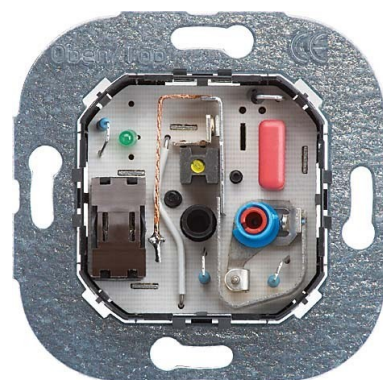

Room temperature controller Room temperature controller 176231

Allgemeine Informationen

Products_Model	ET0823068
EAN	4013984172256
Producer	Elso
Producer-Model	176231
Producer-Typ	176231
min. Order	
Class	Raumtemperaturregler

Technische Informationen

Ausführung	
Nennspannung	230V
Montageart	
Steuerleistung	2300VA
Schaltdifferenz	0.5K
Elektronische Regelung	
Mit thermischer Rückführung	
Ein-/Ausschalter	
Schalter für Zusatzheizung	
Mit Temperaturabsenkung	
Fühlerelement	
Temperatur	5...30°C
Schutzart (IP)	
Anzeige der Ist-Temperatur	
Kontaktausführung	
Nennstrom	10A
Schalter/Lampe für Nachtabsen	
Zusammenstellung	