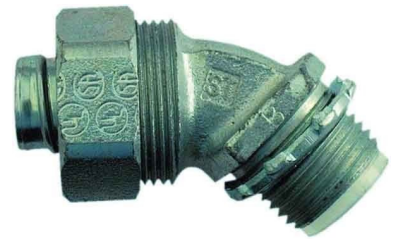

Screw connection for protective metallic hose 298-735-0

Allgemeine Informationen

Products_Model	ET0534176
EAN	8717114167179
Producer	Anamet
Producer-Model	298-735-0
Producer-Typ	298-735-0
min. Order	
Class	Metall-Schutzschlauch-Verschraubung

Technische Informationen

Ausführung	
Kleinster Innendurchmesser des Schlauches	38mm
Gewindelänge	19mm
Zul. in Kombination mit Schutzschlauch CSA	
Zul. in Kombination mit Schutzs	

[Screw connection for protective metallic hose 298-735-0 online kaufen](#)