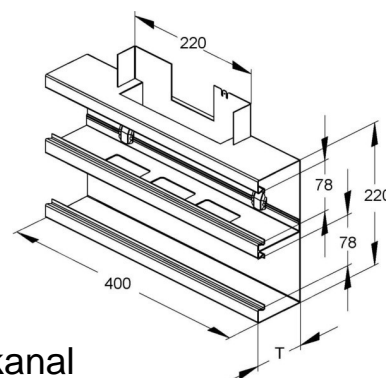

Tee for wall duct 220 mm 100 mm 220 mm DKT220-78T100W

Allgemeine Informationen

Products_Model	ET5204525
EAN	4013339716050
Producer	Niadax
Producer-Model	DKT 220-78T100 W
Producer-Typ	DKT 220-78T100 W
min. Order	
Class	T-Stück für Geräteeinbaukanal

Technische Informationen

Breite	220mm
Tiefe	100mm
Breite der Abzweigung	220mm
Anzahl der Oberteile	
Oberteilbreite 1	78mm
Oberteilbreite 2	0mm
Oberteilbreite 3	0mm
Symmetrisch	
Ausführung	
Werkstoff	
Werkstoffgüte	
Halogenfrei	
Oberfläche	
Schutzfolie	
Mit Kanalverbinder	
Montagelochung im Boden	
Mit Kabelhalteklammer	