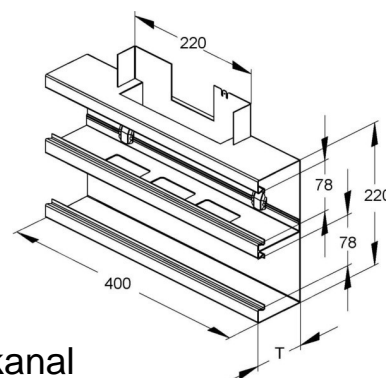

## Tee for wall duct 220 mm 100 mm 220 mm DKT220-78T100W

### Allgemeine Informationen

Products_Model	ET5204525
EAN	4013339716050
Producer	Niadax
Producer-Model	DKT 220-78T100 W
Producer-Typ	DKT 220-78T100 W
min. Order	
Class	T-Stück für Geräteeinbaukanal

### Technische Informationen

Breite	220mm
Tiefe	100mm
Breite der Abzweigung	220mm
Anzahl der Oberteile	
Oberteilbreite 1	78mm
Oberteilbreite 2	0mm
Oberteilbreite 3	0mm
Symmetrisch	
Ausführung	
Werkstoff	
Werkstoffgüte	
Halogenfrei	
Oberfläche	
Schutzfolie	
Mit Kanalverbinder	
Montagelochung im Boden	
Mit Kabelhalteklammer	