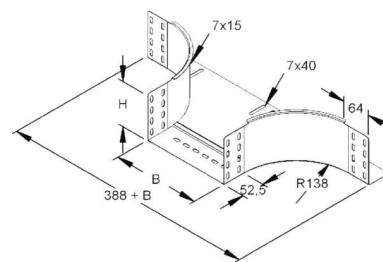

Add-on tee for cable tray 110 mm 300 mm 138 mm 153W15-300-B

Allgemeine Informationen

| | |
|----------------|-----------------------------------|
| Products_Model | ET0400512 |
| EAN | 4046847001660 |
| Producer | Rico |
| Producer-Model | 153W15-300-B |
| Producer-Typ | 153W15-300-B |
| min. Order | |
| Class | Anbau-Abzweigstück für Kabelrinne |

Technische Informationen

| | |
|---------------------------|-------|
| Kabelrinnenhöhe | 110mm |
| Kabelrinnen-Abgangsbreite | 300mm |
| Innenradius | 138mm |
| Ausführung | |
| Werkstoff | |
| Rostfreier Stahl, gebeizt | |
| Werkstoffgüte | |
| Oberfläche | |
| Farbe | |

[Add-on tee for cable tray 110 mm 300 mm 138 mm 153W15-300-B online kaufen](#)