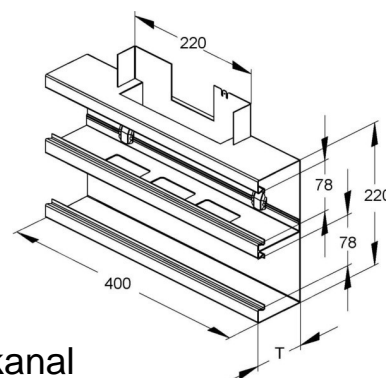

## Tee for wall duct 220 mm 100 mm 220 mm DKT220-78T100L

### Allgemeine Informationen

Products_Model	ET5204523
EAN	4013339716074
Producer	Niadax
Producer-Model	DKT 220-78T100 L
Producer-Typ	DKT 220-78T100 L
min. Order	
Class	T-Stück für Geräteeinbaukanal

### Technische Informationen

Breite	220mm
Tiefe	100mm
Breite der Abzweigung	220mm
Anzahl der Oberteile	
Oberteilbreite 1	78mm
Oberteilbreite 2	0mm
Oberteilbreite 3	0mm
Symmetrisch	
Ausführung	
Werkstoff	
Werkstoffgüte	
Halogenfrei	
Oberfläche	
Farbe	
RAL-Nummer	
Schutzfolie	
Mit Kanalverbinder	
Montagelochung im Boden	
Mit Kabelhalteklammer	