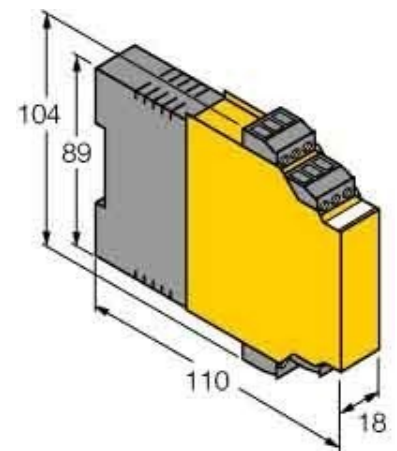

Switching relay 24 V 7520513

Allgemeine Informationen

Products_Model	ET0781381
EAN	4047101207057
Producer	Turck
Producer-Model	7520513
Producer-Typ	IM73-22Ex-R/24VUC
min. Order	
Class	Schaltrelais

Technische Informationen

Bemessungssteuerspeisespannr	24...24V
Bemessungssteuerspeisespann	24...24V bei AC 60 Hz
Bemessungssteuerspeisespanr	24...24V
Spannungsart zur Betätigung	

[Switching relay 24 V 7520513 online kaufen](#)