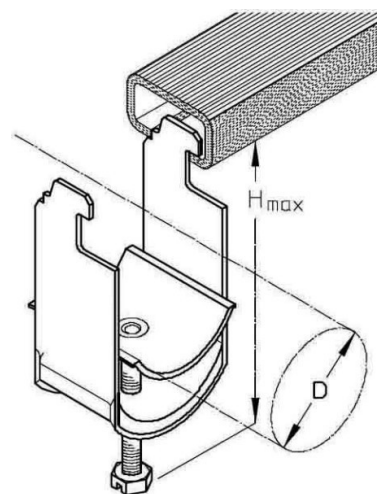

One-piece strut clamp 56 mm 60 H

Allgemeine Informationen

Products_Model	ET0431451
EAN	4040918014900
Producer	Puk-Werke
Producer-Model	60 H
Producer-Typ	60 H
min. Order	
Class	Bügelschelle

Technische Informationen

Spannbereich	56...60mm
Max. Anzahl der Kabel	
Werkstoff Schelle	
Oberfläche Schelle	
Werkstoff Schraube	
Oberfläche Schraube	
Montageart	
Mit Kunststoffwanne	
Mit Metallwanne	
Halogenfrei	

[One-piece strut clamp 56 mm 60 H online kaufen](#)