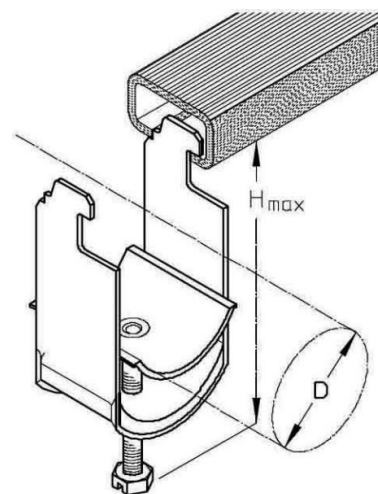

## One-piece strut clamp 56 mm 60 H

### Allgemeine Informationen

Products_Model	ET0431451
EAN	4040918014900
Producer	Puk-Werke
Producer-Model	60 H
Producer-Typ	60 H
min. Order	
Class	Bügelschelle

### Technische Informationen

Spannbereich	56...60mm
Max. Anzahl der Kabel	
Werkstoff Schelle	
Oberfläche Schelle	
Werkstoff Schraube	
Oberfläche Schraube	
Montageart	
Mit Kunststoffwanne	
Mit Metallwanne	
Halogenfrei	

[One-piece strut clamp 56 mm 60 H online kaufen](#)