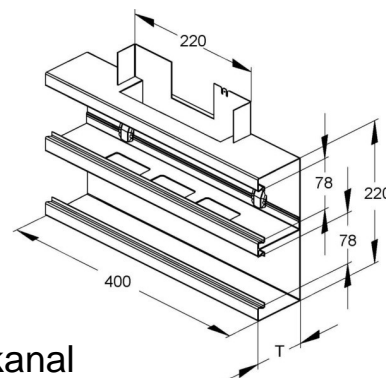

Tee for wall duct 220 mm 60 mm 220 mm DKT 220-78T60S

Allgemeine Informationen

| | |
|----------------|-------------------------------|
| Products_Model | ET5204513 |
| EAN | 4013339837106 |
| Producer | Niadax |
| Producer-Model | DKT 220-78T60 S |
| Producer-Typ | DKT 220-78T60 S |
| min. Order | |
| Class | T-Stück für Geräteeinbaukanal |

Technische Informationen

| | |
|-------------------------|-------|
| Breite | 220mm |
| Tiefe | 60mm |
| Breite der Abzweigung | 220mm |
| Anzahl der Oberteile | |
| Oberteilbreite 1 | 78mm |
| Oberteilbreite 2 | 0mm |
| Oberteilbreite 3 | 0mm |
| Symmetrisch | |
| Ausführung | |
| Werkstoff | |
| Werkstoffgüte | |
| Halogenfrei | |
| Oberfläche | |
| Farbe | |
| Schutzfolie | |
| Mit Kanalverbinder | |
| Montagelochung im Boden | |
| Mit Kabelhalteklammer | |

[Tee for wall duct 220 mm 60 mm 220 mm DKT 220-78T60S online kaufen](#)