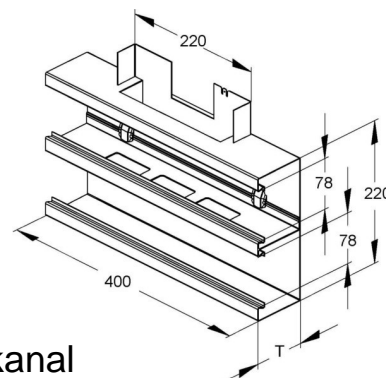

Tee for wall duct 220 mm 60 mm 220 mm DKT 220-78T60S

Allgemeine Informationen

Products_Model	ET5204513
EAN	4013339837106
Producer	Niadax
Producer-Model	DKT 220-78T60 S
Producer-Typ	DKT 220-78T60 S
min. Order	
Class	T-Stück für Geräteeinbaukanal

Technische Informationen

Breite	220mm
Tiefe	60mm
Breite der Abzweigung	220mm
Anzahl der Oberteile	
Oberteilbreite 1	78mm
Oberteilbreite 2	0mm
Oberteilbreite 3	0mm
Symmetrisch	
Ausführung	
Werkstoff	
Werkstoffgüte	
Halogenfrei	
Oberfläche	
Farbe	
Schutzfolie	
Mit Kanalverbinder	
Montagelochung im Boden	
Mit Kabelhalteklammer	

[Tee for wall duct 220 mm 60 mm 220 mm DKT 220-78T60S online kaufen](#)