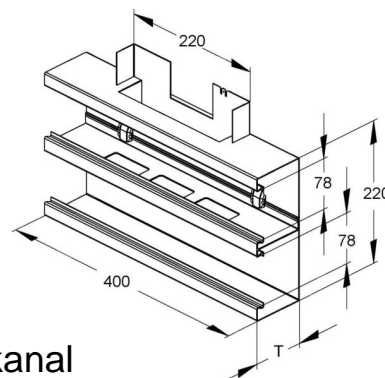

## Tee for wall duct 220 mm 60 mm 220 mm DKT 220-78T60R

### Allgemeine Informationen

Products_Model	ET5204512
EAN	4013339837120
Producer	Niadax
Producer-Model	DKT 220-78T60 R
Producer-Typ	DKT 220-78T60 R
min. Order	
Class	T-Stück für Geräteeinbaukanal

### Technische Informationen

Breite	220mm
Tiefe	60mm
Breite der Abzweigung	220mm
Anzahl der Oberteile	
Oberteilbreite 1	78mm
Oberteilbreite 2	0mm
Oberteilbreite 3	0mm
Symmetrisch	
Ausführung	
Werkstoff	
Werkstoffgüte	
Halogenfrei	
Oberfläche	
Farbe	
RAL-Nummer	
Schutzfolie	
Mit Kanalverbinder	
Montagelochung im Boden	
Mit Kabelhalteklammer	