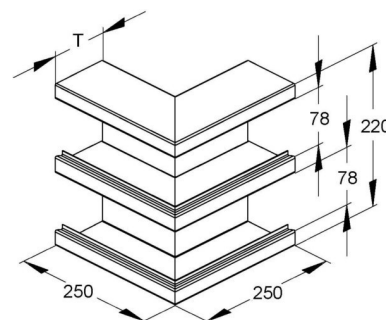

## Outer corner for wall duct 220 mm 100 mm 2 DKA220-78T100W

### Allgemeine Informationen

Products_Model	ET5204500
EAN	4013339722464
Producer	Niadax
Producer-Model	DKA 220-78T100 W
Producer-Typ	DKA 220-78T100 W
min. Order	
Class	Außeneck für Geräteeinbaukanal

### Technische Informationen

Breite	220mm
Tiefe	100mm
Anzahl der Oberteile	
Oberteilbreite 1	78mm
Oberteilbreite 2	78mm
Oberteilbreite 3	0mm
Symmetrisch	
Ausführung	
Winkel	90...90°
Werkstoff	
Halogenfrei	
Oberfläche	
Farbe	
RAL-Nummer	
Schutzfolie	
Mit Kanalverbinder	
Montagelochung im Boden	
Montageart der Oberteile	
Mit Kabelhalteklammer	

[Outer corner for wall duct 220 mm 100 mm 2 DKA220-78T100W online kaufen](#)