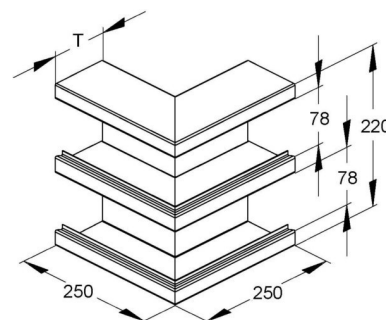

## Outer corner for wall duct 220 mm 100 mm 2 DKA220-78T100L

### Allgemeine Informationen

Products_Model	ET5204498
EAN	4013339722488
Producer	Niadax
Producer-Model	DKA 220-78T100 L
Producer-Typ	DKA 220-78T100 L
min. Order	
Class	Außeneck für Geräteeinbaukanal

### Technische Informationen

Breite	220mm
Tiefe	100mm
Anzahl der Oberteile	
Oberteilbreite 1	78mm
Oberteilbreite 2	78mm
Oberteilbreite 3	0mm
Symmetrisch	
Ausführung	
Winkel	90...90°
Werkstoff	
Halogenfrei	
Oberfläche	
Farbe	
RAL-Nummer	
Schutzfolie	
Mit Kanalverbinder	
Montagelochung im Boden	
Montageart der Oberteile	
Mit Kabelhalteklammer	

[Outer corner for wall duct 220 mm 100 mm 2 DKA220-78T100L online kaufen](#)