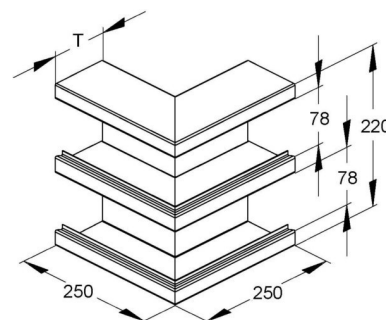

Outer corner for wall duct 220 mm 80 mm 2 DKA 220-78T80W

Allgemeine Informationen

Products_Model	ET5204493
EAN	4013339480401
Producer	Niadax
Producer-Model	DKA 220-78T80 W
Producer-Typ	DKA 220-78T80 W
min. Order	
Class	Außeneck für Geräteeinbaukanal

Technische Informationen

Breite	220mm
Tiefe	80mm
Anzahl der Oberteile	
Oberteilbreite 1	78mm
Oberteilbreite 2	78mm
Oberteilbreite 3	0mm
Symmetrisch	
Ausführung	
Winkel	90...90°
Werkstoff	
Halogenfrei	
Oberfläche	
Farbe	
RAL-Nummer	
Schutzfolie	
Mit Kanalverbinder	
Montagelochung im Boden	
Montageart der Oberteile	
Mit Kabelhalteklammer	

[Outer corner for wall duct 220 mm 80 mm 2 DKA 220-78T80W online kaufen](#)