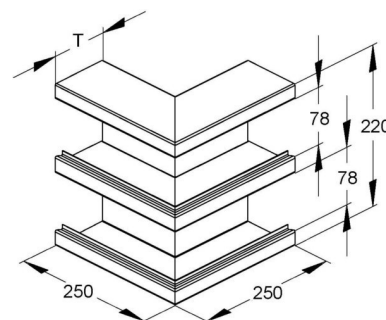

Outer corner for wall duct 220 mm 60 mm 2 DKA 220-78T60W

Allgemeine Informationen

Products_Model	ET5204485
EAN	4013339836642
Producer	Niadax
Producer-Model	DKA 220-78T60 W
Producer-Typ	DKA 220-78T60 W
min. Order	
Class	Außeneck für Geräteinbaukanal

Technische Informationen

Breite	220mm
Tiefe	60mm
Anzahl der Oberteile	
Oberteilbreite 1	78mm
Oberteilbreite 2	78mm
Oberteilbreite 3	0mm
Symmetrisch	
Ausführung	
Winkel	90...90°
Werkstoff	
Halogenfrei	
Oberfläche	
Farbe	
RAL-Nummer	
Schutzfolie	
Mit Kanalverbinder	
Montagelochung im Boden	
Montageart der Oberteile	
Mit Kabelhalteklammer	

[Outer corner for wall duct 220 mm 60 mm 2 DKA 220-78T60W online kaufen](#)