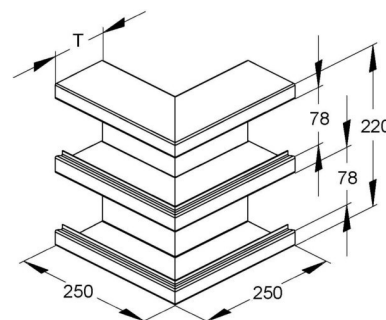

Outer corner for wall duct 220 mm 60 mm 2 DKA 220-78T60R

Allgemeine Informationen

Products_Model	ET5204483
EAN	4013339836628
Producer	Niadax
Producer-Model	DKA 220-78T60 R
Producer-Typ	DKA 220-78T60 R
min. Order	
Class	Außeneck für Geräteinbaukanal

Technische Informationen

Breite	220mm
Tiefe	60mm
Anzahl der Oberteile	
Oberteilbreite 1	78mm
Oberteilbreite 2	78mm
Oberteilbreite 3	0mm
Symmetrisch	
Ausführung	
Winkel	90...90°
Werkstoff	
Halogenfrei	
Oberfläche	
Farbe	
RAL-Nummer	
Schutzfolie	
Mit Kanalverbinder	
Montagelochung im Boden	
Montageart der Oberteile	
Mit Kabelhalteklammer	

[Outer corner for wall duct 220 mm 60 mm 2 DKA 220-78T60R online kaufen](#)