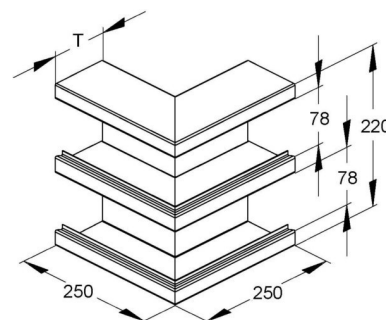

## Outer corner for wall duct 220 mm 60 mm 2 DKA 220-78T60L

### Allgemeine Informationen

Products_Model	ET5204482
EAN	4013339836666
Producer	Niadax
Producer-Model	DKA 220-78T60 L
Producer-Typ	DKA 220-78T60 L
min. Order	
Class	Außeneck für Geräteinbaukanal

### Technische Informationen

Breite	220mm
Tiefe	60mm
Anzahl der Oberteile	
Oberteilbreite 1	78mm
Oberteilbreite 2	78mm
Oberteilbreite 3	0mm
Symmetrisch	
Ausführung	
Winkel	90...90°
Werkstoff	
Halogenfrei	
Oberfläche	
Farbe	
RAL-Nummer	
Schutzfolie	
Mit Kanalverbinder	
Montagelochung im Boden	
Montageart der Oberteile	
Mit Kabelhalteklammer	

[Outer corner for wall duct 220 mm 60 mm 2 DKA 220-78T60L online kaufen](#)