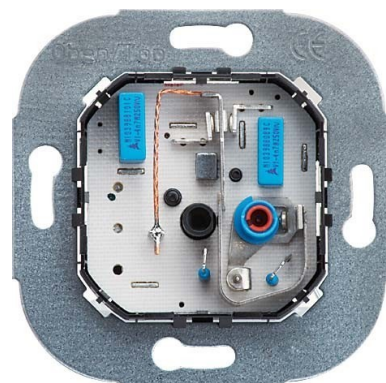

## Room temperature controller Room temperature controller 176221

### Allgemeine Informationen

Products_Model	ET0823069
EAN	4013984172249
Producer	Elso
Producer-Model	176221
Producer-Typ	176221
min. Order	
Class	Raumtemperaturregler

### Technische Informationen

Ausführung	
Nennspannung	230V
Montageart	
Steuerleistung	2300VA
Schaltdifferenz	0.5K
Elektronische Regelung	
Mit thermischer Rückführung	
Ein-/Ausschalter	
Schalter für Zusatzheizung	
Mit Temperaturabsenkung	
Fühlerelement	
Temperatur	5...30°C
Schutzart (IP)	
Anzeige der Ist-Temperatur	
Kontaktausführung	
Nennstrom	10A
Schalter/Lampe für Nachtabsen	
Zusammenstellung	