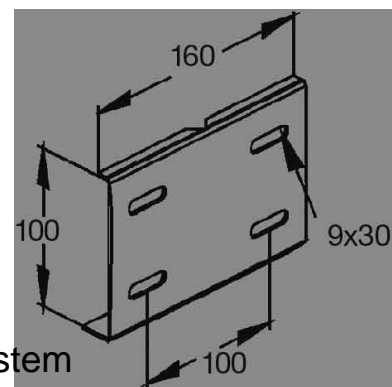

## Connector for cable support system Corner joint 153E11-B

### Allgemeine Informationen

Products_Model	ET0400491
EAN	4046847001530
Producer	Rico
Producer-Model	153E11-B
Producer-Typ	153E11-B
min. Order	
Class	Verbinder für Kabeltragsystem

### Technische Informationen

Ausführung	
Gelenkverbinder horizontal	
Gelenkverbinder vertikal	
Verbindungsart	
Geeignet für Gitterrinne	
Geeignet für Kabelleiter	
Geeignet für Kabelrinne	
Geeignet für Kabeltragsystemhöhe	100mm
Werkstoff	
Rostfreier Stahl, gebeizt	
Werkstoffgüte	
Oberfläche	
Farbe	