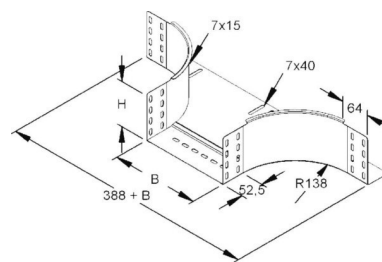

## Rico Anbau-T-Stück 200x100mm 153W15-200-B

### Allgemeine Informationen

Artikelnummer	ET0400510
EAN	4046847001653
Hersteller	Rico
Hersteller-ArtNr	153W15-200-B
Hersteller-Typ	153W15-200-B
Verpackungseinheit	1 Stück
Artikelklasse	Anbau-Abzweigstück für Kabelrinne

### Technische Informationen

Kabelrinnenhöhe	110mm
Kabelrinnen-Abgangsbreite	200mm
Innenradius	138mm
Ausführung	
Werkstoff	
Rostfreier Stahl, gebeizt	
Werkstoffgüte	
Oberfläche	
Farbe	

Rico Anbau-T-Stück 200x100mm 153W15-200-B Kabelrinnenhöhe 110mm, Kabelrinnen-Abgangsbreite 200mm, Innenradius 138mm, Ausführung integrierter Verbinder, Werkstoff Stahl, Werkstoffgüte sonstige, Oberfläche bandverzinkt, Farbe ohne, Lieferung als Bausatz einschl.

Befestigungsmaterial geeignet für alle Rinnenbreiten von 100 mm bis 600 mm integrierter Verbinder mit vorgelochten Anschlussbohrungen für einfache Montage

[Rico Anbau-T-Stück 200x100mm 153W15-200-B online kaufen](#)