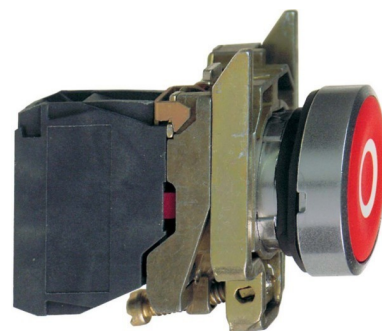

Schneider Electric Drucktaster fl.,rt XB4BA4322

Allgemeine Informationen

Artikelnummer	ET0789685
EAN	3389110886979
Hersteller	Schneider Electric
Hersteller-ArtNr	XB4BA4322
Hersteller-Typ	XB4BA4322
Verpackungseinheit	1 Stück
Artikelklasse	Drucktaster, Kompletgerät

Technische Informationen

Anzahl der Befehlsstellen	
Farbe des Knopfes	
Bauform der Linse	
Lochdurchmesser	22.5mm
Schutzart (IP)	
Bauform des Knopfes	
Beleuchtbar	
Schaltfunktion verrastend	
Tastend	
Anzahl der Kontakte als Schließer	
Anzahl der Kontakte als Öffner	
Anzahl der Kontakte als Wechsler	
Ausführung des elektrischen Ar	
Mit Frontring	
Werkstoff des Frontrings	
Farbe Frontring	

Schneider Electric Drucktaster fl.,rt XB4BA4322 Anzahl der Befehlsstellen 1, Farbe des Knopfes rot, Bauform der Linse rund, Lochdurchmesser 22,5mm, Schutzart (IP) IP66, Bauform des Knopfes flach, Tastend, Anzahl der Kontakte als Schließer 0, Anzahl der Kontakte als Öffner 1, Anzahl der Kontakte als Wechsler 0, Ausführung des elektrischen Anschlusses Schraubanschluss, Mit Frontring, Werkstoff des Frontrings Metall, Farbe Frontring Chrom, Befehls- und Meldegerät HARMONY, Design: Metall style 4 - Durchmesser: 22 mm, Kompletgerät Drucktaste mit Hilfsschalter, Drucktaste mit verchromten Frontring, Ausführung: flach, Farbe Taste: rot, Beschriftung: 0 - Farbe: weiss, Hilfsschalter: 1 Öffner, Anschluß: Schraubanschluß