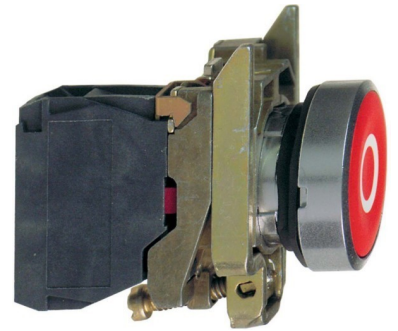

## Push button, complete 1 Red Round XB4BA4322

### Allgemeine Informationen

Products_Model	ET0789685
EAN	3389110886979
Producer	Schneider Electric
Producer-Model	XB4BA4322
Producer-Typ	XB4BA4322
min. Order	
Class	Drucktaster, Kompletgerät

### Technische Informationen

Anzahl der Befehlsstellen	
Farbe des Knopfes	
Bauform der Linse	
Lochdurchmesser	22.5mm
Schutzart (IP)	
Bauform des Knopfes	
Beleuchtbar	
Schaltfunktion verrastend	
Tastend	
Anzahl der Kontakte als Schließer	
Anzahl der Kontakte als Öffner	
Anzahl der Kontakte als Wechsler	
Ausführung des elektrischen Ar	
Mit Frontring	
Werkstoff des Frontrings	
Farbe Frontring	

[Push button, complete 1 Red Round XB4BA4322 online kaufen](#)