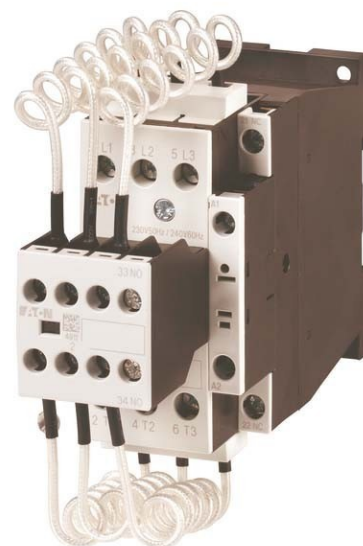

## Capacitor magnet contactor 230 V 240 V 294032

### Allgemeine Informationen

Products_Model	ET0789521
EAN	4015082940324
Producer	Eaton (Moeller)
Producer-Model	294032
Producer-Typ	DILK25-11(230V50HZ)
min. Order	
Class	Kondensatorschütz

[Capacitor magnet contactor 230 V 240 V 294032 online kaufen](#)