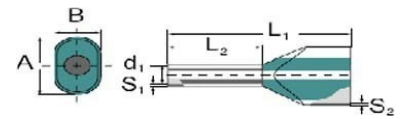

Cable end sleeve Twin cable end sleeve 2.5 mm² 18 mm 9037520000

Allgemeine Informationen

Products_Model	ET0414471
EAN	4008190493097
Producer	Weidmüller
Producer-Model	9037520000
Producer-Typ	H2,5/27D ZH BL
min. Order	
Class	Aderendhülse

Technische Informationen

Bauform	
Nennquerschnitt	2.5mm ²
Hülsenlänge	18mm
Isoliert	
Farbe	

[Cable end sleeve Twin cable end sleeve 2.5 mm² 18 mm 9037520000 online kaufen](#)