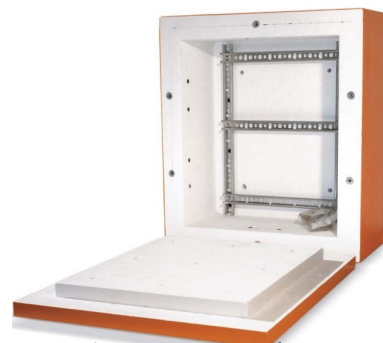

## Box/housing for surface mounting on the wall/ceiling 301379

### Allgemeine Informationen

Products_Model	ET0479373
EAN	
Producer	Dätwyler Cables Geb.
Producer-Model	301379
Producer-Typ	HI 353013 E30-E90
min. Order	
Class	Dose, Gehäuse für Montage auf der Wand/Decke

### Technische Informationen

Bestückung	
Form	
Montageart	
Einführung von hinten	
Länge	430mm
Breite	380mm
Tiefe	220mm
Anreihbar	
Anzahl der Einführungen	
Art der Gehäusedurchführung	
Werkstoff	
Oberfläche	
Farbe	
Deckel	
Deckelbefestigung	
Plombierbar	
Funktionserhalt	
Mit Abschirmung	
Explosionsgeprüfte Ausführung	
Für Ex-Zone Gas	
Für Ex-Zone Staub	