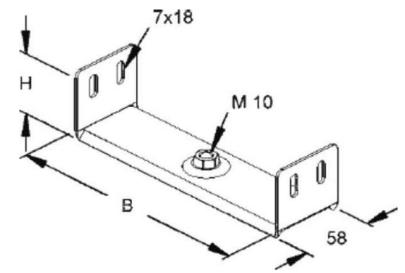

Wall- and ceiling bracket for cable support system RTU 60.300 F

Allgemeine Informationen

Products_Model	ET5405611
EAN	4013339535163
Producer	Niadax
Producer-Model	RTU 60.300 F
Producer-Typ	RTU 60.300 F
min. Order	
Class	Wand- und Deckenbügel für Kabeltragsystem

Technische Informationen

Geeignet für Rinnen-/Leiterbreit 300mm

Geeignet für max. Rinnen-/Leiterhöhe 60mm

Ausführung

Geeignet für Gitterrinne

Geeignet für Kabelleiter

Geeignet für Kabelrinne

Rinnenbefestigung