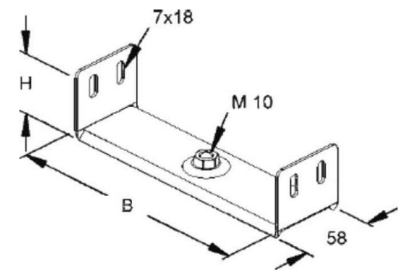

Wall- and ceiling bracket for cable support system RTU 60.300 F

Allgemeine Informationen

Products_Model	ET5405611
EAN	4013339535163
Producer	Niadax
Producer-Model	RTU 60.300 F
Producer-Typ	RTU 60.300 F

min. Order

Class Wand- und Deckenbügel für Kabeltragsystem

Technische Informationen

Geeignet für Rinnen-/Leiterbreit 300mm

Geeignet für max. Rinnen-/Leiterhöhe 60mm

Ausführung

Geeignet für Gitterrinne

Geeignet für Kabelleiter

Geeignet für Kabelrinne

Rinnenbefestigung

Geeignet für Funktionserhalt

Werkstoff

Werkstoffgüte

Oberfläche

[Wall- and ceiling bracket for cable support system RTU 60.300 F online kaufen](#)