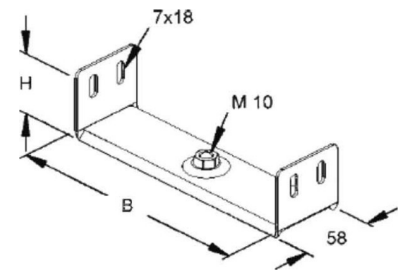

## Wall- and ceiling bracket for cable support system RTU 60.120

### Allgemeine Informationen

Products_Model	ET5403553
EAN	4013339198856
Producer	Niadax
Producer-Model	RTU 60.120
Producer-Typ	RTU 60.120

min. Order

Class Wand- und Deckenbügel für Kabeltragsystem

### Technische Informationen

Geeignet für Rinnen-/Leiterbreit 120mm

Geeignet für max. Rinnen-/Leiterhöhe 60mm

Ausführung

Geeignet für Gitterrinne

Geeignet für Kabelleiter

Geeignet für Kabelrinne

Rinnenbefestigung