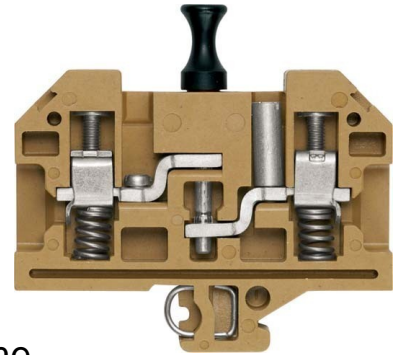

Weidmüller Durchgangsklemme RSF 2

Allgemeine Informationen

Artikelnummer	ET0407601
EAN	4008190524692
Hersteller	Weidmüller
Hersteller-ArtNr	0623320000
Hersteller-Typ	RSF 2
Verpackungseinheit	20 Stück
Artikelklasse	Durchgangs-Reihenklemme

Technische Informationen

Weidmüller Durchgangsklemme RSF 2

[Weidmüller Durchgangsklemme RSF 2 online kaufen](#)