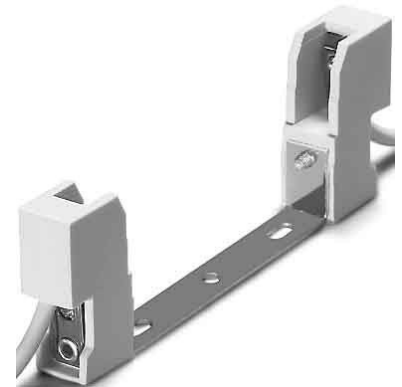

Lamp holder Built-in lamp holder Ceramics White 100934

Allgemeine Informationen

Products_Model	ET1361050
EAN	4019768056965
Producer	Houben
Producer-Model	100934
Producer-Typ	100934
min. Order	
Class	Lampenfassung

Technische Informationen

Ausführung
Werkstoff
Farbe
Befestigungsart
Nippelgewinde

[Lamp holder Built-in lamp holder Ceramics White 100934 online kaufen](#)