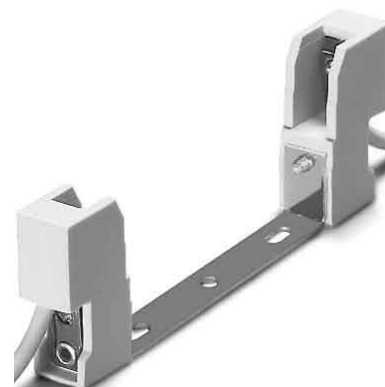

Lamp holder Built-in lamp holder Ceramics White 100934

Allgemeine Informationen

Products_Model	ET1361050
EAN	4019768056965
Producer	Houben
Producer-Model	100934
Producer-Typ	100934
min. Order	
Class	Lampenfassung

Technische Informationen

Ausführung
Werkstoff
Farbe
Befestigungsart
Nippelgewinde

[Lamp holder Built-in lamp holder Ceramics White 100934 online kaufen](#)