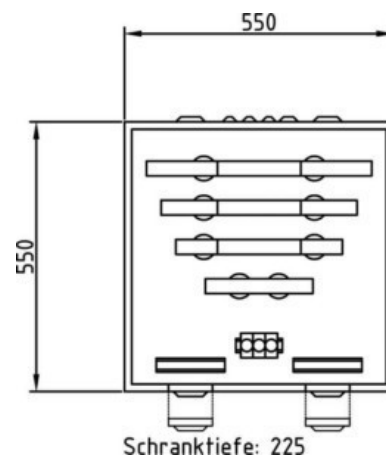

Meter cabinet equipped 004099-015

Allgemeine Informationen

Products_Model	ET5604170
EAN	
Producer	Deppe&Co.
Producer-Model	004099-015
Producer-Typ	E550/550 D1-W
min. Order	
Class	Sammelschienegehäuse

Technische Informationen

Mit Sammelschiene bestückt

Werkstoff des Gehäuses

Höhe 550mm

Breite 550mm

Tiefe 225mm

Anbaumöglichkeit

Mit transparentem Deckel

[Meter cabinet equipped 004099-015 online kaufen](#)