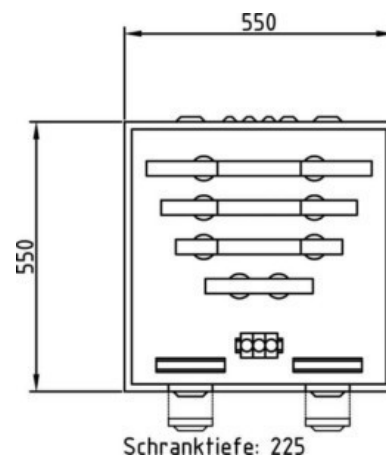

### Technische Informationen

Mit Sammelschiene bestückt

Werkstoff des Gehäuses

Höhe 550mm

Breite 550mm

Tiefe 225mm

Anbaumöglichkeit

Mit transparentem Deckel