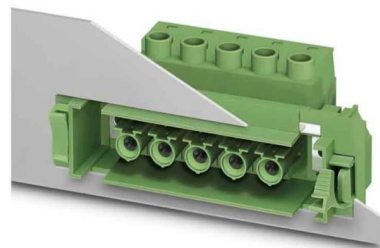

Phoenix Contact Durchführungsklemme invertiert, mit Gewindefla

Allgemeine Informationen

Artikelnummer	ET0467628
EAN	4017918994631
Hersteller	Phoenix Contact
Hersteller-ArtNr	1703797
Hersteller-Typ	DFK-IPC16/4 #1703797
Verpackungseinheit	10 Stück
Artikelklasse	Durchführungsklemme

Technische Informationen

Anschließbarer Leiterquerschnitt	0.2...4mm ²	feindrätig ohne Aderendhülse
Anschließbarer Leiterquerschnitt	0.2...4mm ²	feindrätig mit Aderendhülse
Anschließbarer Leiterquerschnitt	0.2...6mm ²	eindrätig
Anschließbarer Leiterquerschnitt	0.2...4mm ²	feindrätig
Bemessungsstrom In	10A	
Bemessungsspannung	400V	
Ausführung elektrischer Anschl		
Ausführung elektrischer Anschluss	2	
Anschlussposition		
Polzahl		
Anzahl der Klemmstellen je Pol		
Montageart		
Werkstoff des Isolierkörpers		
Brennbarkeitsklasse des Isolierstoffs nach UL 94		
Breite/Rastermaß	10.16mm	
Explosionsgeprüfte Ausführung 'Ex e'		
Abschlussplatte erforderlich		
Farbe		
Mit integriertem Durchführungsfl		
Stärke der Montageplatte	1.5...1.5mm	

Phoenix Contact Durchführungsklemme invertiert, mit Gewindefla DFK-IPC16/4 #1703797 Anschließbarer Leiterquerschnitt feindrätig ohne Aderendhülse 0,2 ...

4mm², Anschließbarer Leiterquerschnitt feindrätig mit Aderendhülse 4 ...

4mm², Anschließbarer Leiterquerschnitt eindrätig 0,2 ...

6mm², Anschließbarer Leiterquerschnitt mehrdrähtig 0,2 ...

4mm², Bemessungsstrom In 10A, Bemessungsspannung 400V, Ausführung elektrischer Anschluss 1 Schraubanschluss, Ausführung elektrischer Anschluss 2 Lötflächenanschluss, Anschlussposition seitlich, Polzahl 0, Anzahl der Klemmstellen je Pol 2, Montageart Direktmontage, Werkstoff des Isolierkörpers Thermoplast, Brennbarkeitsklasse des Isolierstoffs nach UL 94 V2, Breite/Rastermaß 10,16mm, Farbe grün, Mit integriertem Durchführungsflansch, Stärke der Montageplatte 1,5 ...