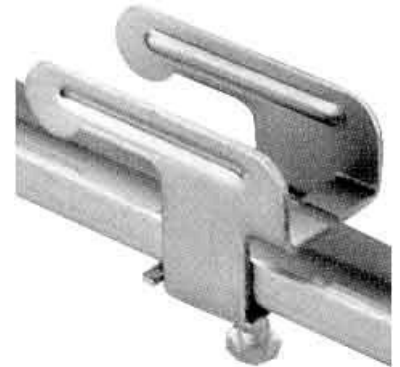

## Support/Profile rail 400 mm 65 mm 25 mm 570180

### Allgemeine Informationen

Products_Model	ET0467780
EAN	3479775701806
Producer	Erico
Producer-Model	570180
Producer-Typ	2400EG
min. Order	
Class	Stiel/Profilschiene

### Technische Informationen

Länge	400mm
Breite	65mm
Höhe	25mm
Profilform	
Ausführung	
Art der Lochung	
Lochbreite	8.5mm
Mit Zahnung	
Werkstoff	
Werkstoffgüte	
Oberfläche	

[Support/Profile rail 400 mm 65 mm 25 mm 570180 online kaufen](#)