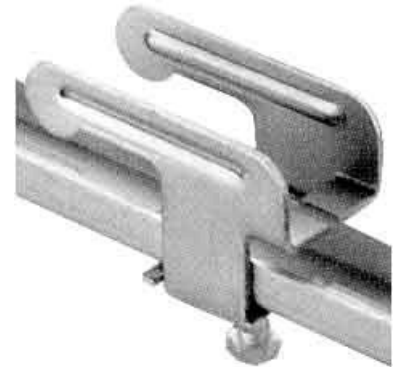

Support/Profile rail 400 mm 65 mm 25 mm 570180

Allgemeine Informationen

Products_Model	ET0467780
EAN	3479775701806
Producer	Erico
Producer-Model	570180
Producer-Typ	2400EG
min. Order	
Class	Stiel/Profilschiene

Technische Informationen

Länge	400mm
Breite	65mm
Höhe	25mm
Profilform	
Ausführung	
Art der Lochung	
Lochbreite	8.5mm
Mit Zahnung	
Werkstoff	
Werkstoffgüte	
Oberfläche	

[Support/Profile rail 400 mm 65 mm 25 mm 570180 online kaufen](#)