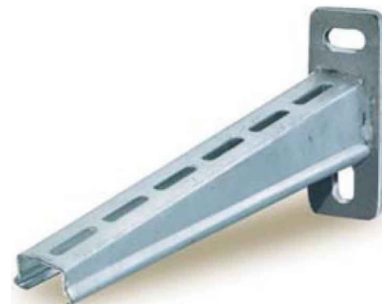

Bracket for cable support system 310 mm 50 mm 311940

Allgemeine Informationen

Products_Model	ET0468193
EAN	8711893027631
Producer	Erico
Producer-Model	311940
Producer-Typ	CTRI310HD
min. Order	
Class	Ausleger für Kabeltragsystem

Technische Informationen

Länge	310mm
Breite	50mm
Ausführung	
Winkel	90...90°
Werkstoff	
Rostfreier Stahl, gebeizt	
Werkstoffgüte	
Oberfläche	
Farbe	

[Bracket for cable support system 310 mm 50 mm 311940 online kaufen](#)