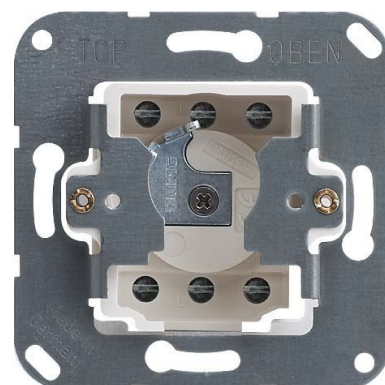

Switch 2-pole switch Key Basic element 121900

Allgemeine Informationen

Products_Model	ET0838204
EAN	4013984128673
Producer	Elso
Producer-Model	121900
Producer-Typ	121900
min. Order	
Class	Installationsschalter

Technische Informationen

Schaltungsart	
Bedienungsart	
Zusammenstellung	
Anzahl der Module (bei Modulbauweise)	
Tastschalter	
Montageart	
Befestigungsart	
Halogenfrei	
Beleuchtungsfunktion	
Geeignet für Schutzart (IP)	
Nennspannung	250V
Bemessungsstrom	10A
Schaltstrom für Leuchtstofflamp 10AX	
Rückmeldekontakt	
Anschlussart	
Waschmaschinenschalter	

[Switch 2-pole switch Key Basic element 121900 online kaufen](#)