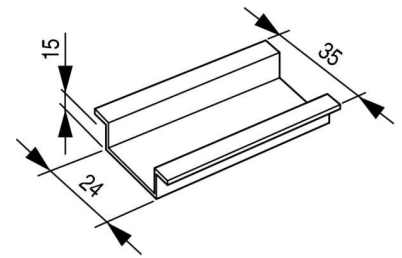

## DIN rail (top hat rail) 050657

### Allgemeine Informationen

Products_Model	ET0745301
EAN	4015080506577
Producer	Eaton (Moeller)
Producer-Model	050657
Producer-Typ	TS35X15
min. Order	
Class	

### Technische Informationen

Lochform  
Ausführung

[DIN rail \(top hat rail\) 050657 online kaufen](#)