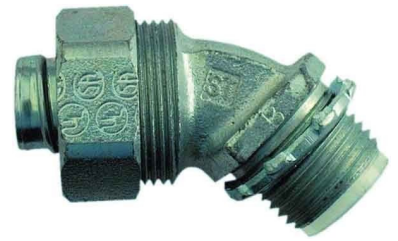

Screw connection for protective metallic hose 298-740-0

Allgemeine Informationen

Products_Model	ET0534177
EAN	8717114679566
Producer	Anamet
Producer-Model	298-740-0
Producer-Typ	298-740-0
min. Order	
Class	Metall-Schutzschlauch-Verschraubung

Technische Informationen

Ausführung	
Kleinster Innendurchmesser des Schlauches	39mm
Gewindelänge	19mm
Zul. in Kombination mit Schutzschlauch CSA	
Zul. in Kombination mit Schutzs	

[Screw connection for protective metallic hose 298-740-0 online kaufen](#)