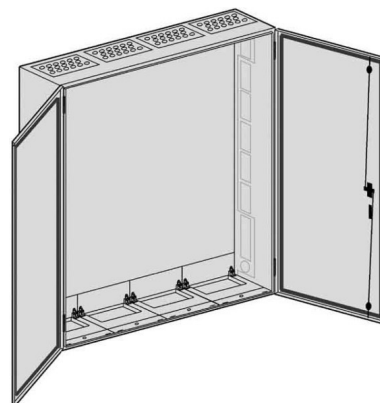

ABN Braun System-Gehäuse SP 48

Allgemeine Informationen

Artikelnummer	ET0618242
EAN	4015153020207
Hersteller	ABN Braun
Hersteller-ArtNr	SP48
Hersteller-Typ	SP 48
Verpackungseinheit	1 Stück
Artikelklasse	Zähler-Leergehäuse

Technische Informationen

Montageart	
Werkstoff	
Schutzart (IP)	
Höhe	1250mm
Breite	1050mm
Tiefe	225mm

ABN Braun System-Gehäuse SP 48 Montageart Aufbau, Werkstoff Stahlblech, Schutzart (IP) IP54, Höhe 1250mm, Breite 1050mm, Tiefe 225mm, Mit Leitungseinführungsmembrane.