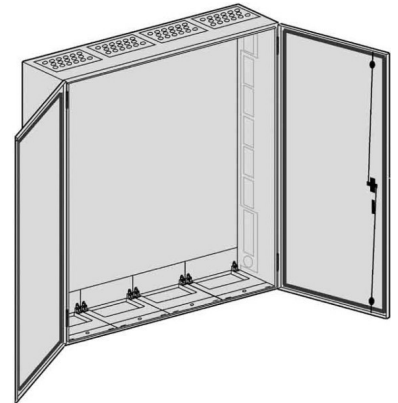

Unequipped meter cabinet Surface mounting Steel plate SP 48

Allgemeine Informationen

Products_Model	ET0618242
EAN	4015153020207
Producer	ABN Braun
Producer-Model	SP48
Producer-Typ	SP 48
min. Order	
Class	Zähler-Leergehäuse

Technische Informationen

Montageart	
Werkstoff	
Schutzart (IP)	
Höhe	1250mm
Breite	1050mm
Tiefe	225mm

[Unequipped meter cabinet Surface mounting Steel plate SP 48 online kaufen](#)