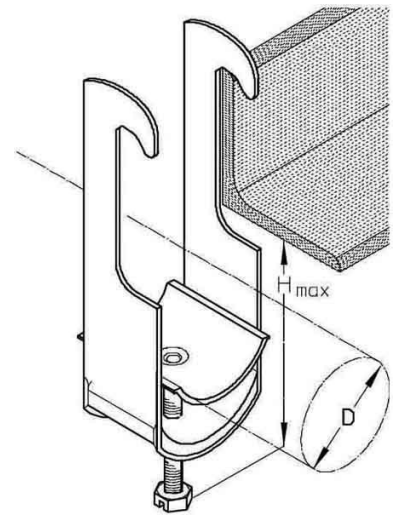

One-piece strut clamp 32 mm 36 S-AL

Allgemeine Informationen

Products_Model	ET0427224
EAN	4040918049018
Producer	Puk-Werke
Producer-Model	36 S-AL
Producer-Typ	36 S-AL
min. Order	
Class	Bügelschelle

Technische Informationen

Spannbereich	32...36mm
Max. Anzahl der Kabel	
Werkstoff Schelle	
Oberfläche Schelle	
Montageart	
Mit Kunststoffwanne	
Mit Metallwanne	
Halogenfrei	

[One-piece strut clamp 32 mm 36 S-AL online kaufen](#)