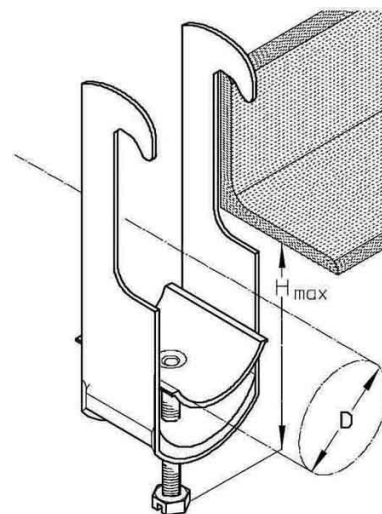

## One-piece strut clamp 32 mm 36 S-AL

### Allgemeine Informationen

Products_Model	ET0427224
EAN	4040918049018
Producer	Puk-Werke
Producer-Model	36 S-AL
Producer-Typ	36 S-AL
min. Order	
Class	Bügelschelle

### Technische Informationen

Spannbereich	32...36mm
Max. Anzahl der Kabel	
Werkstoff Schelle	
Oberfläche Schelle	
Montageart	
Mit Kunststoffwanne	
Mit Metallwanne	
Halogenfrei	

[One-piece strut clamp 32 mm 36 S-AL online kaufen](#)