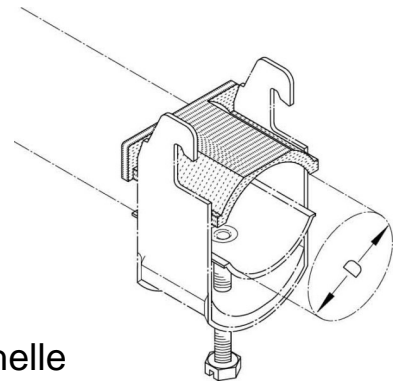

## Shell for cable clamp Counter shell 41 mm 48 mm GW 48

### Allgemeine Informationen

Products_Model	ET0427157
EAN	4040918058997
Producer	Puk-Werke
Producer-Model	GW 48
Producer-Typ	GW 48
min. Order	
Class	Gegenwanne für Bügelschelle

### Technische Informationen

Ausführung	
Spannbereich	41...48mm
Geeignet für max. Kabeldurchm	48mm
Werkstoff	
Oberfläche	

[Shell for cable clamp Counter shell 41 mm 48 mm GW 48 online kaufen](#)