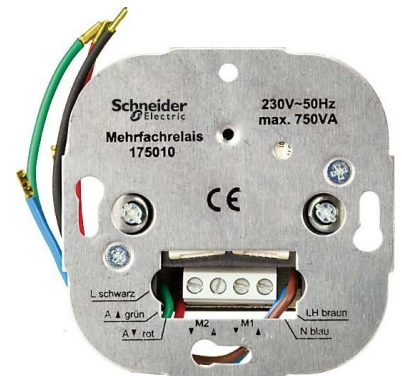

Isolator relay venetian blind Flush mounted (plaster) 175010

Allgemeine Informationen

Products_Model	ET0842690
EAN	4013984137026
Producer	Elso
Producer-Model	175010
Producer-Typ	175010
min. Order	
Class	Trennrelais Jalousie

Technische Informationen

Montageart	
Zentraleingang	
Nebenstelleneingang	
Anzahl der anschließbaren Motoren	
Nennspannung	230V
Frequenz	50...50Hz
Bemessungsstrom	3A

[Isolator relay venetian blind Flush mounted \(plaster\) 175010 online kaufen](#)