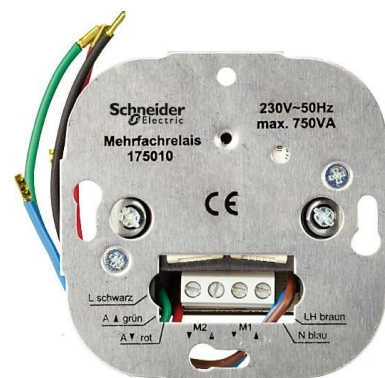

Isolator relay venetian blind Flush mounted (plaster) 175010

Allgemeine Informationen

Products_Model	ET0842690
EAN	4013984137026
Producer	Elso
Producer-Model	175010
Producer-Typ	175010
min. Order	
Class	Trennrelais Jalousie

Technische Informationen

Montageart	
Zentraleingang	
Nebenstelleneingang	
Anzahl der anschließbaren Motoren	
Nennspannung	230V
Frequenz	50...50Hz
Bemessungsstrom	3A

[Isolator relay venetian blind Flush mounted \(plaster\) 175010 online kaufen](#)