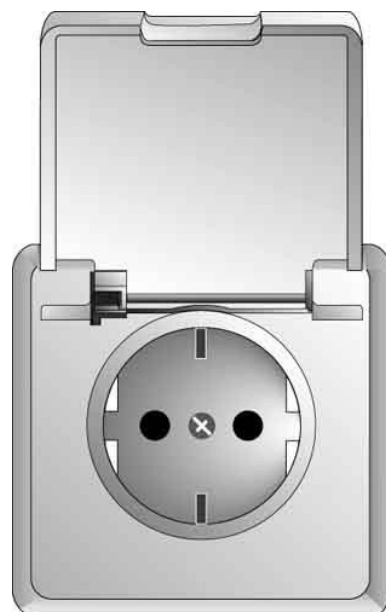

Elso Steckdose m.Klappdeckel perlweiß 515050

Allgemeine Informationen

Artikelnummer	ET0838758
EAN	4013984138504
Hersteller	Elso
Hersteller-ArtNr	515050
Hersteller-Typ	515050
Verpackungseinheit	1 Stück
Artikelklasse	Steckdose

Technische Informationen

Ausführung	
Anzahl der Einheiten	
Anzahl der Module (bei Modulbauweise)	
Abdeckung	
Aufdruck/Kennzeichnung	
Anschlussart	
Mit Klappdeckel	
Mit erhöhtem Berührungsschutz	
Textfeld/Beschriftungsfläche	
Farbe	
RAL-Nummer (ähnlich)	
Transparent	
Abschließbar	
Auswurfmechanismus	
Isolierter Einbau	
Mit Funktionsbeleuchtung	
Mit Orientierungsbeleuchtung	
Überspannungsschutz	
Fehlerstromschutz	
Mit Feinsicherung	
Sonderstromversorgung	
Montageart	
Befestigungsart	
Werkstoff	
Werkstoffgüte	
Halogenfrei	
Oberfläche	
Ausführung der Oberfläche	

Verdreher Zentraleinsatz

Nennstrom	16A
Nennspannung	250V
Frequenz	50...50Hz

Geeignet für Schutzart (IP)

Elso Steckdose m.Klappdeckel perlweiß 515050 Ausführung SCHUKO, Anzahl der Einheiten 1, Anzahl der Module (bei Modulbauweise) 0, Abdeckung Vollplatte, Aufdruck/Kennzeichnung ohne Aufdruck, Anschlussart Schraubklemme, Mit Klappdeckel, Farbe weiß, RAL-Nummer (ähnlich) 1013, Sonderstromversorgung ohne Sonderstromversorgung, Montageart Aufputz, Befestigungsart Befestigung mit Schraube, Werkstoff Kunststoff, Werkstoffgüte Thermoplast, Halogenfrei, Oberfläche unbehandelt, Ausführung der Oberfläche glänzend, Nennstrom 16A, Nennspannung 250V, Frequenz 50 ...

50Hz, Geeignet für Schutzart (IP) IP20, Farbvariante perlweiß, Anzahl der aktiven Kontakte (rund) 2, Anzahl der aktiven Kontakte (flach) 0, Schutzkontakt-Steckdosen zum Einbau in Geräteträger 16 A 250 V~ Schraubklemmen Klemmbereich für Kupferleiter 1,5 mm² und 2,5 mm², für den sicheren Anschluss von Aluminiumleitern 2,5 mm² ohne Vorbehandlung Steckdosen mit Klappdeckel und Rahmen IP 20 verwendbar im Geräteträger 1-fach oder als Unterputzgerät Farbe: perlweiß