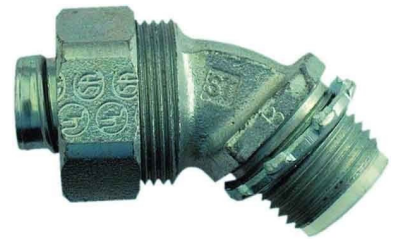

## Screw connection for protective metallic hose 298-716-0

### Allgemeine Informationen

Products_Model	ET0534173
EAN	8717114167148
Producer	Anamet
Producer-Model	298-716-0
Producer-Typ	298-716-0
min. Order	
Class	Metall-Schutzschlauch-Verschraubung

### Technische Informationen

Ausführung	
Kleinster Innendurchmesser des Schlauches	18mm
Gewindelänge	15mm
Zul. in Kombination mit Schutzschlauch CSA	
Zul. in Kombination mit Schutzs	

[Screw connection for protective metallic hose 298-716-0 online kaufen](#)