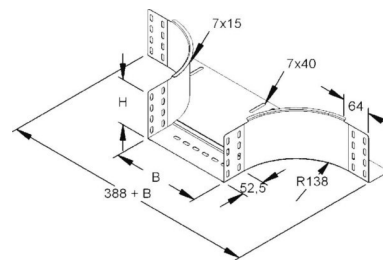

Add-on tee for cable tray 110 mm 100 mm 138 mm 153W15-100-B

Allgemeine Informationen

Products_Model	ET0400500
EAN	4046847001646
Producer	Rico
Producer-Model	153W15-100-B
Producer-Typ	153W15-100-B
min. Order	
Class	Anbau-Abzweigstück für Kabelrinne

Technische Informationen

Kabelrinnenhöhe	110mm
Kabelrinnen-Abgangsbreite	100mm
Innenradius	138mm
Ausführung	
Werkstoff	Rostfreier Stahl, gebeizt
Werkstoffgüte	
Oberfläche	
Farbe	

[Add-on tee for cable tray 110 mm 100 mm 138 mm 153W15-100-B online kaufen](#)