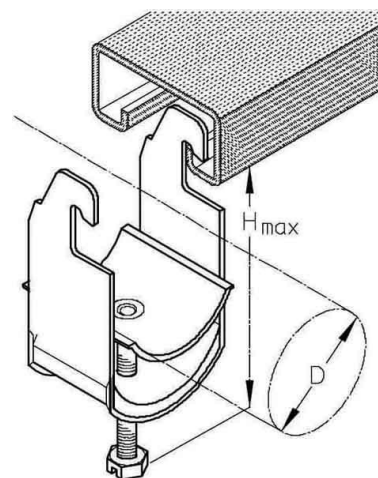

One-piece strut clamp 32 mm 36 AC

Allgemeine Informationen

Products_Model	ET0427173
EAN	4040918000545
Producer	Puk-Werke
Producer-Model	36 AC
Producer-Typ	36 AC
min. Order	
Class	Bügelschelle

Technische Informationen

Spannbereich	32...36mm
Max. Anzahl der Kabel	
Werkstoff Schelle	
Oberfläche Schelle	
Werkstoff Schraube	
Oberfläche Schraube	
Montageart	
Mit Kunststoffwanne	
Mit Metallwanne	
Halogenfrei	

[One-piece strut clamp 32 mm 36 AC online kaufen](#)