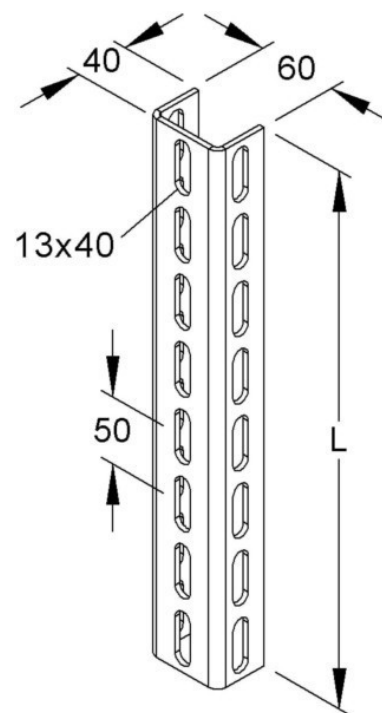

## Support/Profile rail 4500 mm 60 mm 40 mm U 6040/4500 F

### Allgemeine Informationen

Products_Model	ET5403162
EAN	4013339891757
Producer	Niadax
Producer-Model	U 6040/4500 F
Producer-Typ	U 6040/4500 F
min. Order	
Class	Stiel/Profilschiene

### Technische Informationen

Länge	4500mm
Breite	60mm
Höhe	40mm
Profilform	
Ausführung	
Art der Lochung	
Lochbreite	12mm
Mit Zahnung	
Abbrechbar	
Geeignet für Funktionserhalt	
Werkstoff	
Werkstoffgüte	
Oberfläche	
Farbe	