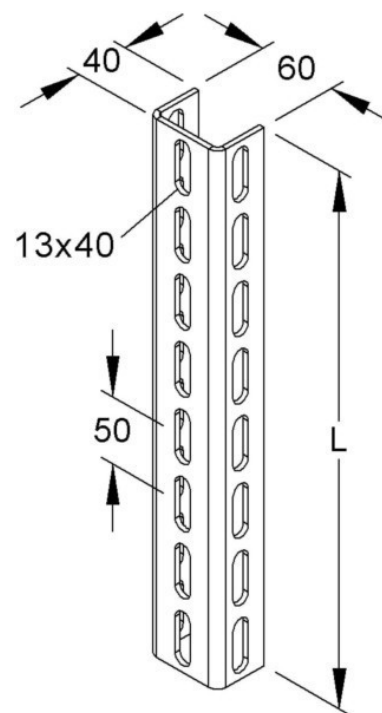

Support/Profile rail 4500 mm 60 mm 40 mm U 6040/4500 F

Allgemeine Informationen

Products_Model	ET5403162
EAN	4013339891757
Producer	Niadax
Producer-Model	U 6040/4500 F
Producer-Typ	U 6040/4500 F
min. Order	
Class	Stiel/Profilschiene

Technische Informationen

Länge	4500mm
Breite	60mm
Höhe	40mm
Profilform	
Ausführung	
Art der Lochung	
Lochbreite	12mm
Mit Zahnung	
Abbrechbar	
Geeignet für Funktionserhalt	
Werkstoff	
Werkstoffgüte	
Oberfläche	
Farbe	

[Support/Profile rail 4500 mm 60 mm 40 mm U 6040/4500 F online kaufen](#)