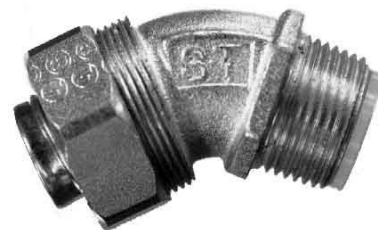

## Screw connection for protective metallic hose 67 299-435-0

### Allgemeine Informationen

Products_Model	ET0534515
EAN	8717114167520
Producer	Anamet
Producer-Model	299-435-0
Producer-Typ	299-435-0
min. Order	
Class	Metall-Schutzschlauch-Verschraubung

### Technische Informationen

Schutzart (IP) schlauchabhängig	
Ausführung	
Bauform	
Verbindungsart der Verschraubung zum Gehäuse	
Einteilig	
Kleinster Innendurchmesser des Schlauches	30mm
Gewindelänge	16mm
Zul. in Kombination mit Schutzschlauch CSA	
Zul. in Kombination mit Schutzs	