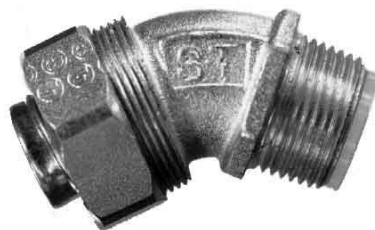

Screw connection for protective metallic hose 67 299-435-0

Allgemeine Informationen

Products_Model	ET0534515
EAN	8717114167520
Producer	Anamet
Producer-Model	299-435-0
Producer-Typ	299-435-0
min. Order	
Class	Metall-Schutzschlauch-Verschraubung

Technische Informationen

Schutzart (IP) schlauchabhängig	
Ausführung	
Bauform	
Verbindungsart der Verschraubung zum Gehäuse	
Einteilig	
Kleinster Innendurchmesser des Schlauches	
Gewindelänge	16mm
Zul. in Kombination mit Schutzschlauch CSA	
Zul. in Kombination mit Schutzs	