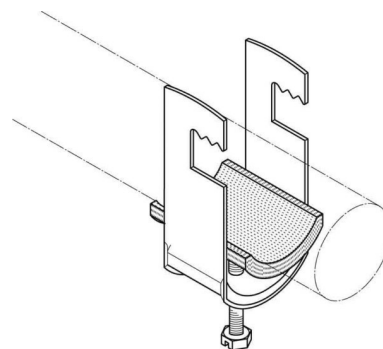

## One-piece strut clamp 24 mm 28 U-IW

### Allgemeine Informationen

Products_Model	ET0475884
EAN	4040918053930
Producer	Puk-Werke
Producer-Model	28 U-IW
Producer-Typ	K 28 U-IW
min. Order	
Class	Bügelschelle

### Technische Informationen

Spannbereich	24...28mm
Max. Anzahl der Kabel	
Werkstoff Schelle	
Oberfläche Schelle	
Werkstoff Schraube	
Oberfläche Schraube	
Montageart	
Mit Kunststoffwanne	
Mit Metallwanne	