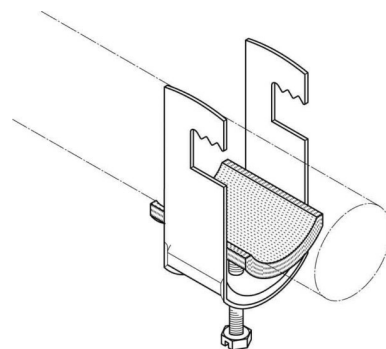

One-piece strut clamp 24 mm 28 U-IW

Allgemeine Informationen

Products_Model	ET0475884
EAN	4040918053930
Producer	Puk-Werke
Producer-Model	28 U-IW
Producer-Typ	K 28 U-IW
min. Order	
Class	Bügelschelle

Technische Informationen

Spannbereich	24...28mm
Max. Anzahl der Kabel	
Werkstoff Schelle	
Oberfläche Schelle	
Werkstoff Schraube	
Oberfläche Schraube	
Montageart	
Mit Kunststoffwanne	
Mit Metallwanne	

[One-piece strut clamp 24 mm 28 U-IW online kaufen](#)