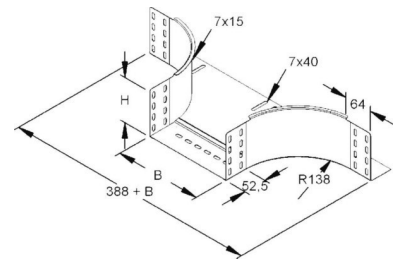

Add-on tee for cable tray 110 mm 400 mm 138 mm 153W15-400-B

Allgemeine Informationen

| | |
|----------------|-----------------------------------|
| Products_Model | ET0400513 |
| EAN | 4046847001677 |
| Producer | Rico |
| Producer-Model | 153W15-400-B |
| Producer-Typ | 153W15-400-B |
| min. Order | |
| Class | Anbau-Abzweigstück für Kabelrinne |

Technische Informationen

| | |
|---------------------------|-------|
| Kabelrinnenhöhe | 110mm |
| Kabelrinnen-Abgangsbreite | 400mm |
| Innenradius | 138mm |
| Ausführung | |
| Werkstoff | |
| Rostfreier Stahl, gebeizt | |
| Werkstoffgüte | |
| Oberfläche | |
| Farbe | |

[Add-on tee for cable tray 110 mm 400 mm 138 mm 153W15-400-B online kaufen](#)