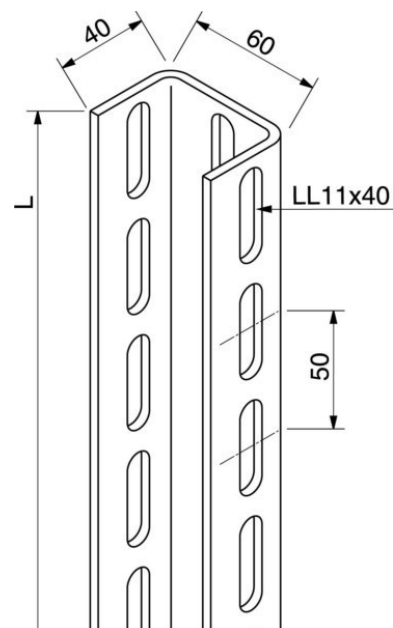

Support/Profile rail 300 mm 60 mm 40 mm 16A7-300

Allgemeine Informationen

| | |
|----------------|---------------------|
| Products_Model | ET0400731 |
| EAN | 4046847008454 |
| Producer | Rico |
| Producer-Model | 16A7-300 |
| Producer-Typ | 16A7-300 |
| min. Order | |
| Class | Stiel/Profilschiene |

Technische Informationen

| | |
|------------------------------|-------|
| Länge | 300mm |
| Breite | 60mm |
| Höhe | 40mm |
| Profilform | |
| Ausführung | |
| Art der Lochung | |
| Lochbreite | 11mm |
| Mit Zahnung | |
| Abbrechbar | |
| Tragfähigkeit | 6kN |
| Geeignet für Funktionserhalt | |
| Werkstoff | |
| Werkstoffgüte | |
| Oberfläche | |
| Farbe | |

[Support/Profile rail 300 mm 60 mm 40 mm 16A7-300 online kaufen](#)