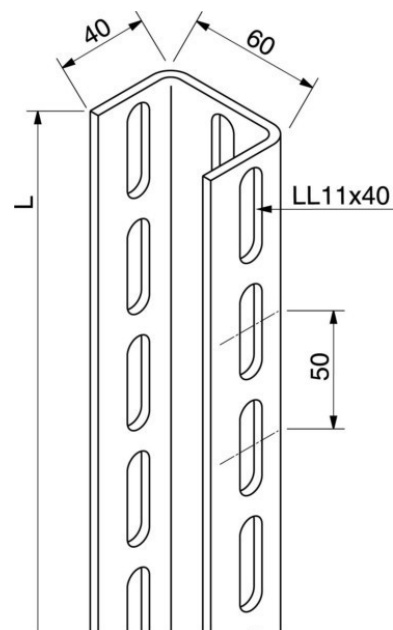

Support/Profile rail 300 mm 60 mm 40 mm 16A7-300

Allgemeine Informationen

Products_Model	ET0400731
EAN	4046847008454
Producer	Rico
Producer-Model	16A7-300
Producer-Typ	16A7-300
min. Order	
Class	Stiel/Profilschiene

Technische Informationen

Länge	300mm
Breite	60mm
Höhe	40mm
Profilform	
Ausführung	
Art der Lochung	
Lochbreite	11mm
Mit Zahnung	
Abbrechbar	
Tragfähigkeit	6kN
Geeignet für Funktionserhalt	
Werkstoff	
Werkstoffgüte	
Oberfläche	
Farbe	

[Support/Profile rail 300 mm 60 mm 40 mm 16A7-300 online kaufen](#)